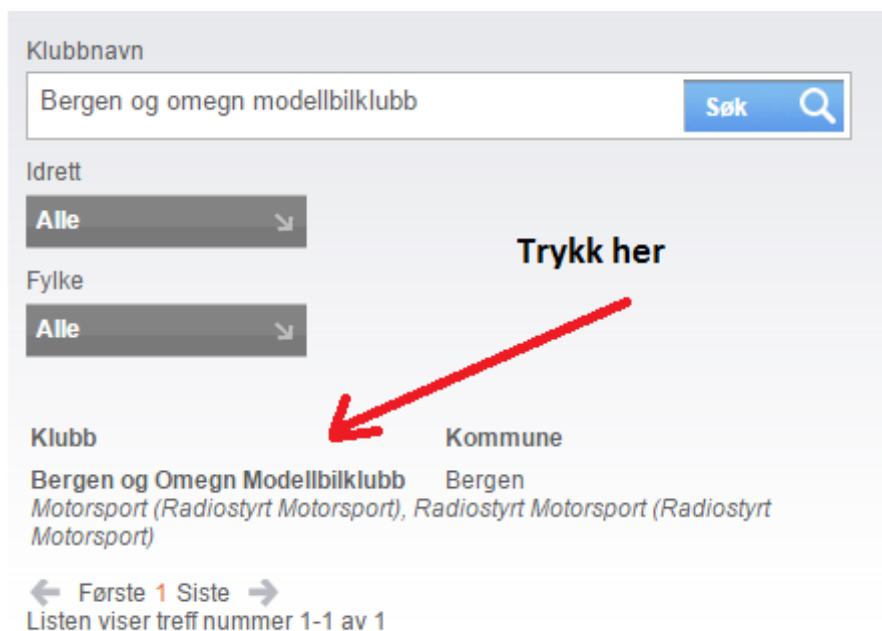

6. Søk etter Bergen og omegn modellbilklubb i søkefeltet.