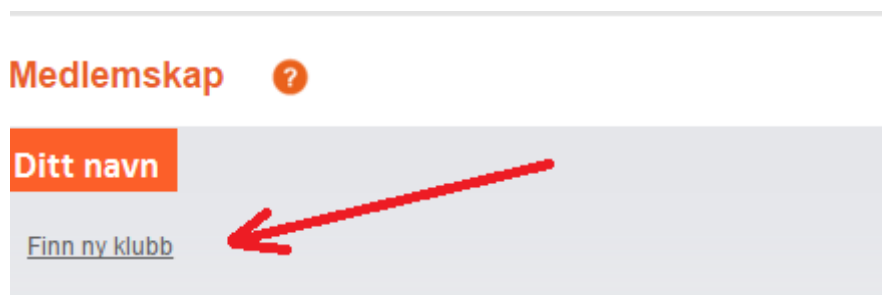

5. Trykk Finn ny klubb.